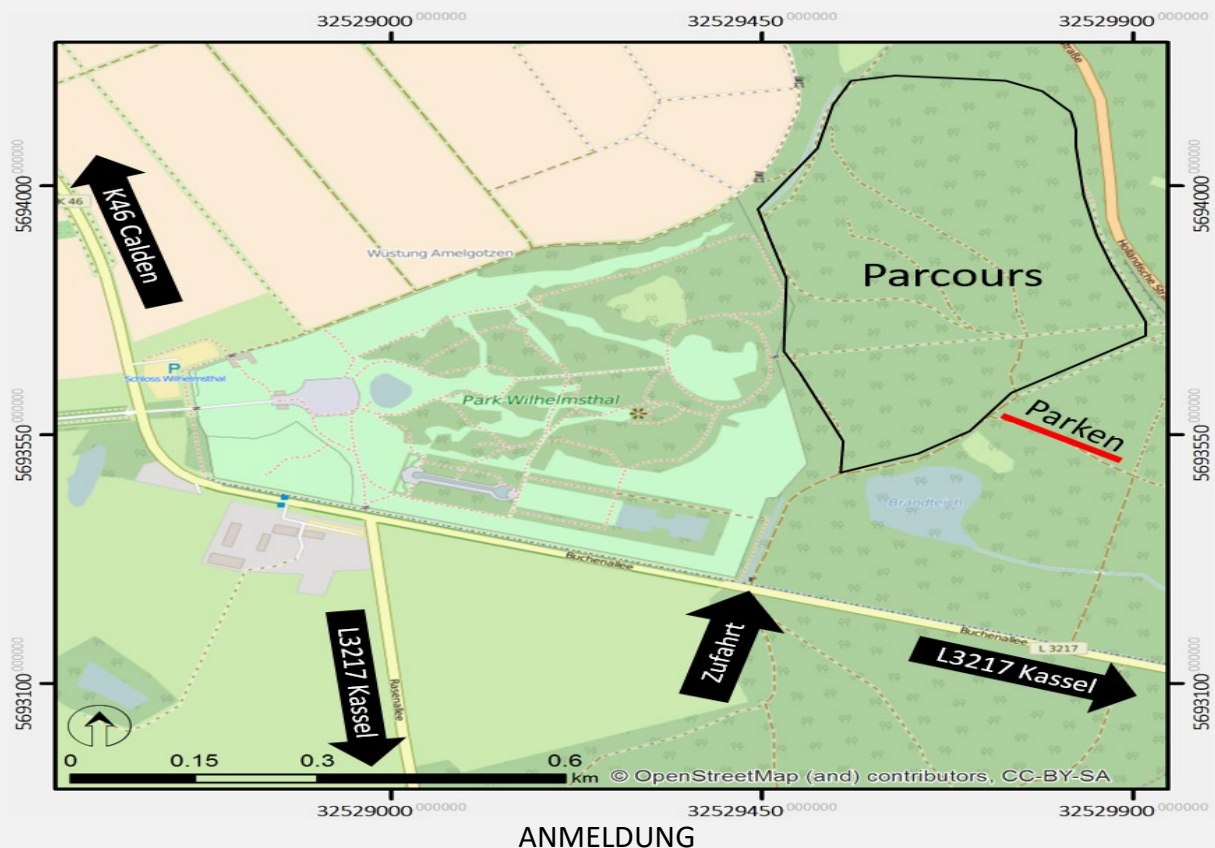

Wegbeschreibung:

Aus Richtung Kassel (B7) bis zur Abfahrt Wilhelmsthal > Richtung Wilhelmstahl (nach Ausfahrt links auf die L3217) > das Gelände liegt ca. 1,65 km rechter Hand. *

Von Calden (K46) Richtung Wilhelmsthal > am Schloss vorbei > entlang der langen Mauer > am Ende der Mauer links. *

Von Kassel (L3217 Rasenallee; Harleshausen) Richtung Calden > an der Kreuzung Schloss Wilhelmsthal rechts auf die L3217 Richtung Espenau u. Kassel > entlang der langen Mauer > nach der Mauer links. *

(*) Wohnmobile bitte auf dem Parkplatz des Schloss Wilhelmsthal parken

Google Maps Geokoordinaten 51.389976, 9.423086)

<http://www.wilhelmsthaler-bogenschuetzen.de>

Voraussetzung für die Teilnahme am Turnier ist der Besitz einer gültigen privaten Haftpflichtversicherung. **Mit der Anmeldung wird der Haftungsausschluss des Veranstalters akzeptiert.**

Für Euer leibliches Wohl wird selbstverständlich gesorgt und wir hoffen, dass wir Euch zahlreich bei uns begrüßen dürfen.

Viele Grüße

Eure Wilhelmsthaler Bogenschützen